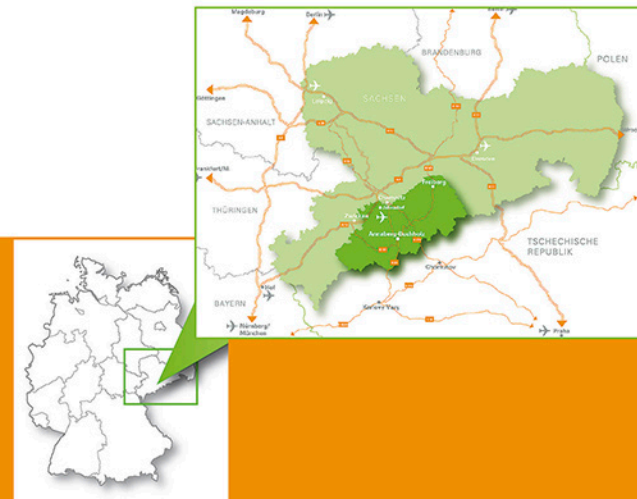

für das lokale Umfeld und
den persönlichen Bereich:

- Bildungseinrichtungen
- Freizeit, Kultur und Vereine
- Kirchen
- Kommunale Initiativen / Ehrenamtliche
- Netzwerk integrierter Zuwanderer
- Wohnumfeld

DAS WELCOME CENTER ERZGEBIRGE

ist die zentrale Anlaufstelle für erzgebirgische Unternehmen und Zuwanderer aus dem In- und Ausland, die in der Region arbeiten und leben möchten.

In unserer Funktion als Lotse finden wir für Sie die richtigen Ansprechpartner, die Neu-Erzgebirgern beim Ankommen und Hierbleiben helfen. Durch persönliche Betreuung erarbeiten wir individuelle Lösungen. Wir stellen unkompliziert Kontakte zu wichtigen Fachstellen her und arbeiten dabei eng mit unseren Partnern zusammen.

Das Welcome Center Erzgebirge heißt Fachkräfte willkommen. Wir stehen für eine offene Willkommenskultur und unterstützen Initiativen, die einen Beitrag leisten, damit sich Zugezogene im Erzgebirge wohlfühlen.

Das Welcome Center ist eine kostenfreie Dienstleistung der Wirtschaftsförderung Erzgebirge GmbH mit Sitz im Technologieorientierten Gründer- und Dienstleistungszentrum Annaberg.